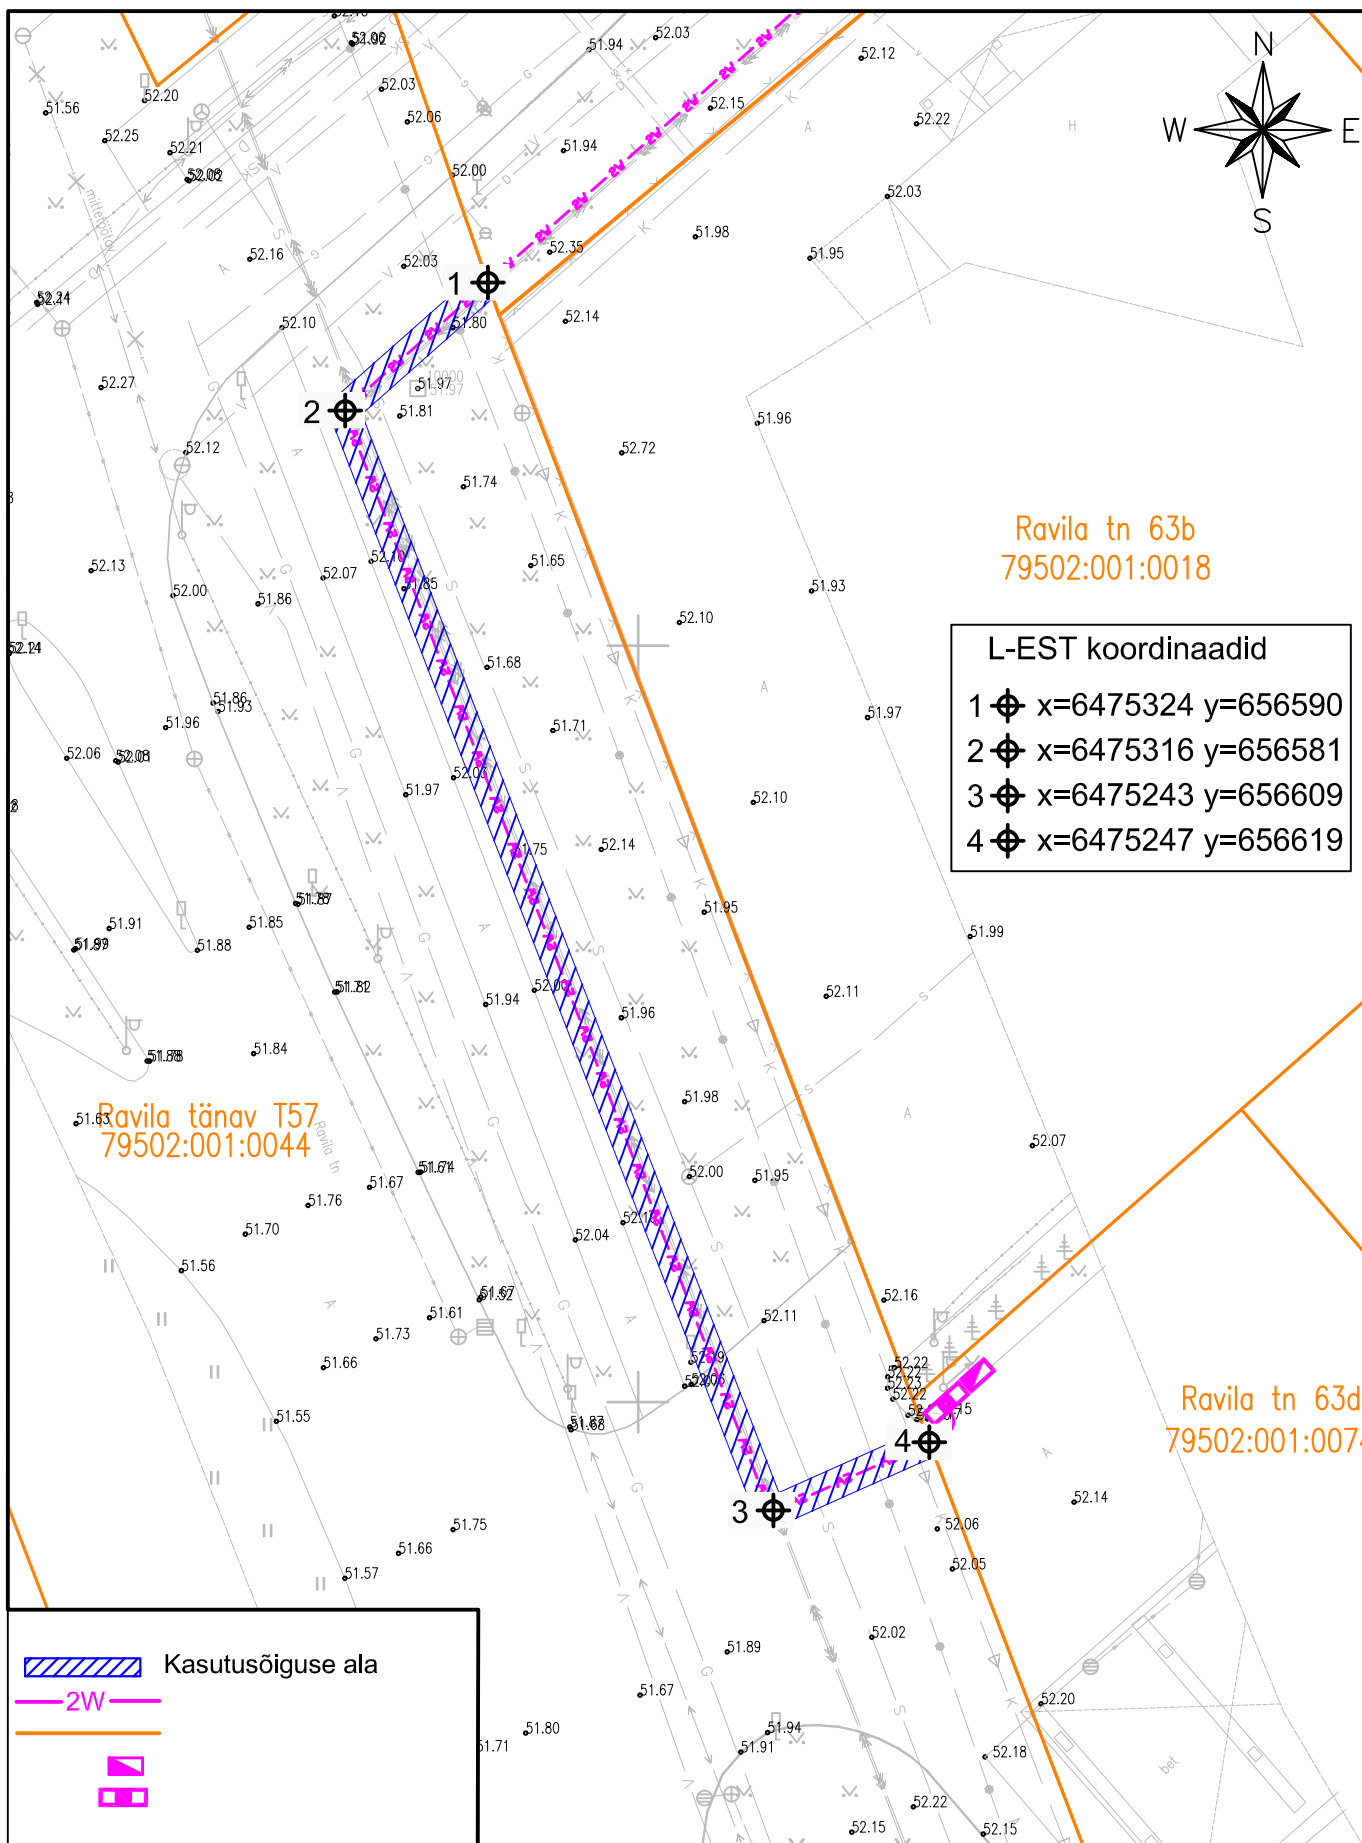

Asendiplaan Ravila, Tartu

Kasutusõiguse ala suurus on 204m²

M 1:500